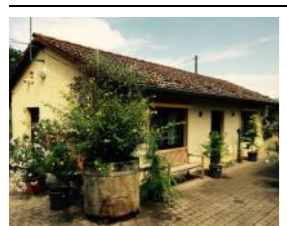

Ferienwohnung Kleines Landhaus

Kreuznacher Straße 41, 55457 Gensingen
T: 0171/95 040 32
E: georg.rumpf@t-online.de
W: www.ferienwohnung-kleines-landhaus.de
40m²-Ferienhaus für 2-3 Personen
€70/2 Pers./Nacht (bis 2 N.), €65 (ab 3 N.)