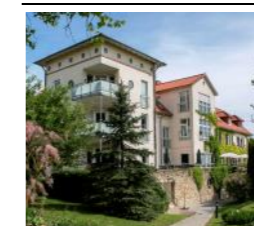

Golf- und Landhotel Rheinhessen

Hofgut Wißberg, 55578 Sankt Johann
T: 06701/9164-50
E: info@golfhotel-rheinhessen.de
W: www.golfhotel-rheinhessen.de
☆☆☆ Hotel mit 21 Zimmern & Studios
EZ: ab €85 / DZ ab €125, inkl. Frühstück/Internet