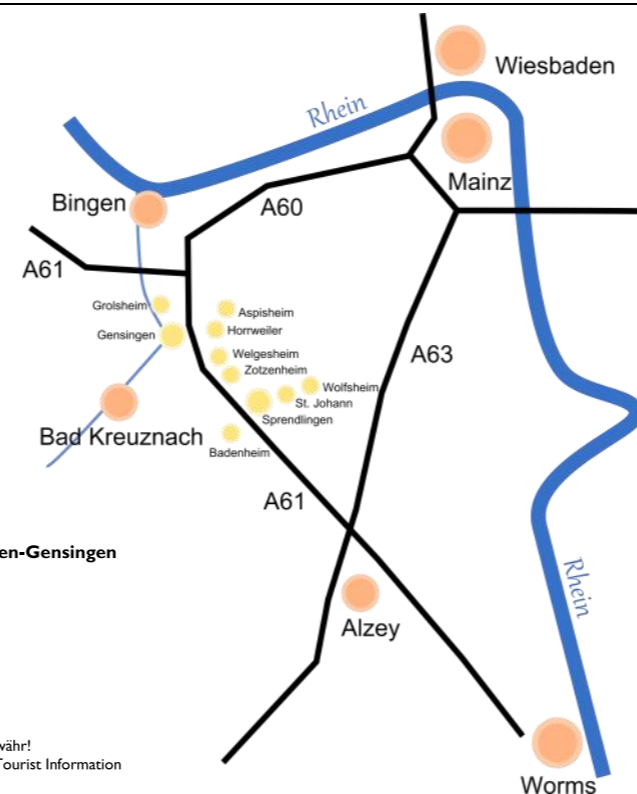

Ferienwohnung Schwalbennest
Bahnhofstr. 2, 55576 Zotzenheim
T: 06701-2656
FeWo für 2-4 Personen, 45m²
Ab €60/2 Personen, inkl. Frühstück

Weingut Saulheimer
Leimengasse 10, 55576 Zotzenheim
T: 06701/93 350
E: saulheimer@weingut-saulheimer.de
W: www.weingut-saulheimer.de
7 DZ sowie ein 4-Personen-Appartement
EZ €50 / DZ €80 / Appartement €136, inkl. Frühstück