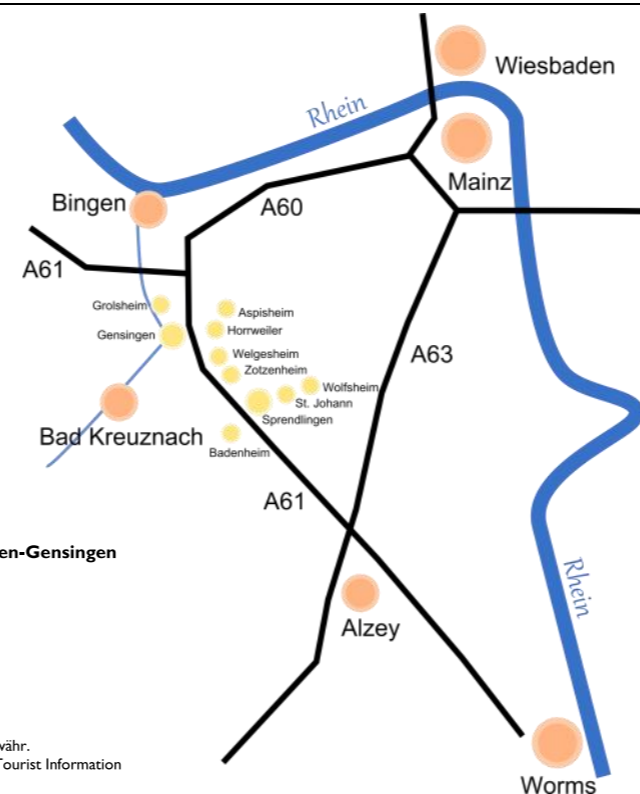

Ferienwohnung Schwalbennest
Bahnhofstr. 2, 55576 Zotzenheim
T: 06701-2656
FeWo für 2-4 Personen, 45m²
Ab €60/2 Personen, inkl. Frühstück

Weingut Saulheimer
Leimengasse 10, 55576 Zotzenheim
T: 06701/93 350
E: saulheimer@weingut-saulheimer.de
W: www.weingut-saulheimer.de
7 DZ sowie ein 4-Personen-Appartement
EZ €50 / DZ €80 / Appartement €136, inkl. Frühstück