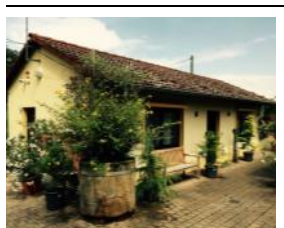

Ferienwohnung Kleines Landhaus
Kreuznacher Straße 41, 55457 Gensingen
T: 0171/95 040 32
E: georg.rumpf@t-online.de
W: www.ferienwohnung-kleines-landhaus.de
40m²-Ferienhaus für 2-3 Personen
€70/2 Pers./Nacht (bis 2 N.), €65 (ab 3 N.)