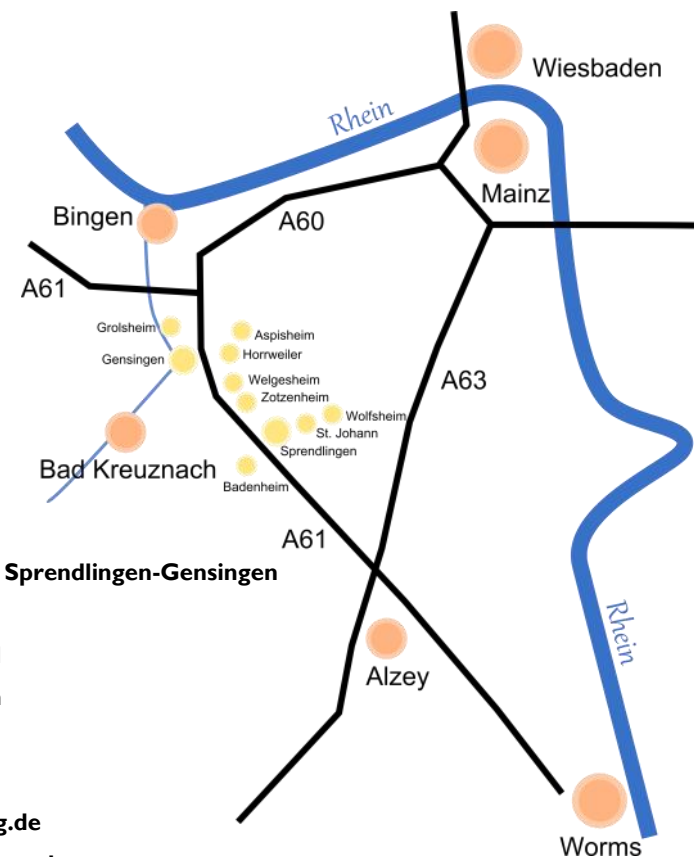

Ferienwohnung Schwalbennest
Bahnhofstr. 2, 55576 Zotzenheim
T: 06701-2656
FeWo für 2-4 Personen, 45m²
Ab €60/2 Personen inkl. Frühstück

Weingut Saulheimer
Leimengasse 10, 55576 Zotzenheim
T: 06701/93 350
E: saulheimer@weingut-saulheimer.de
W: www.weingut-saulheimer.de
7 DZ sowie ein 4-Personen-Appartement
E-Bike-Verleih
EZ €50 / DZ €80 / Appartement €136; inkl. Frühstück